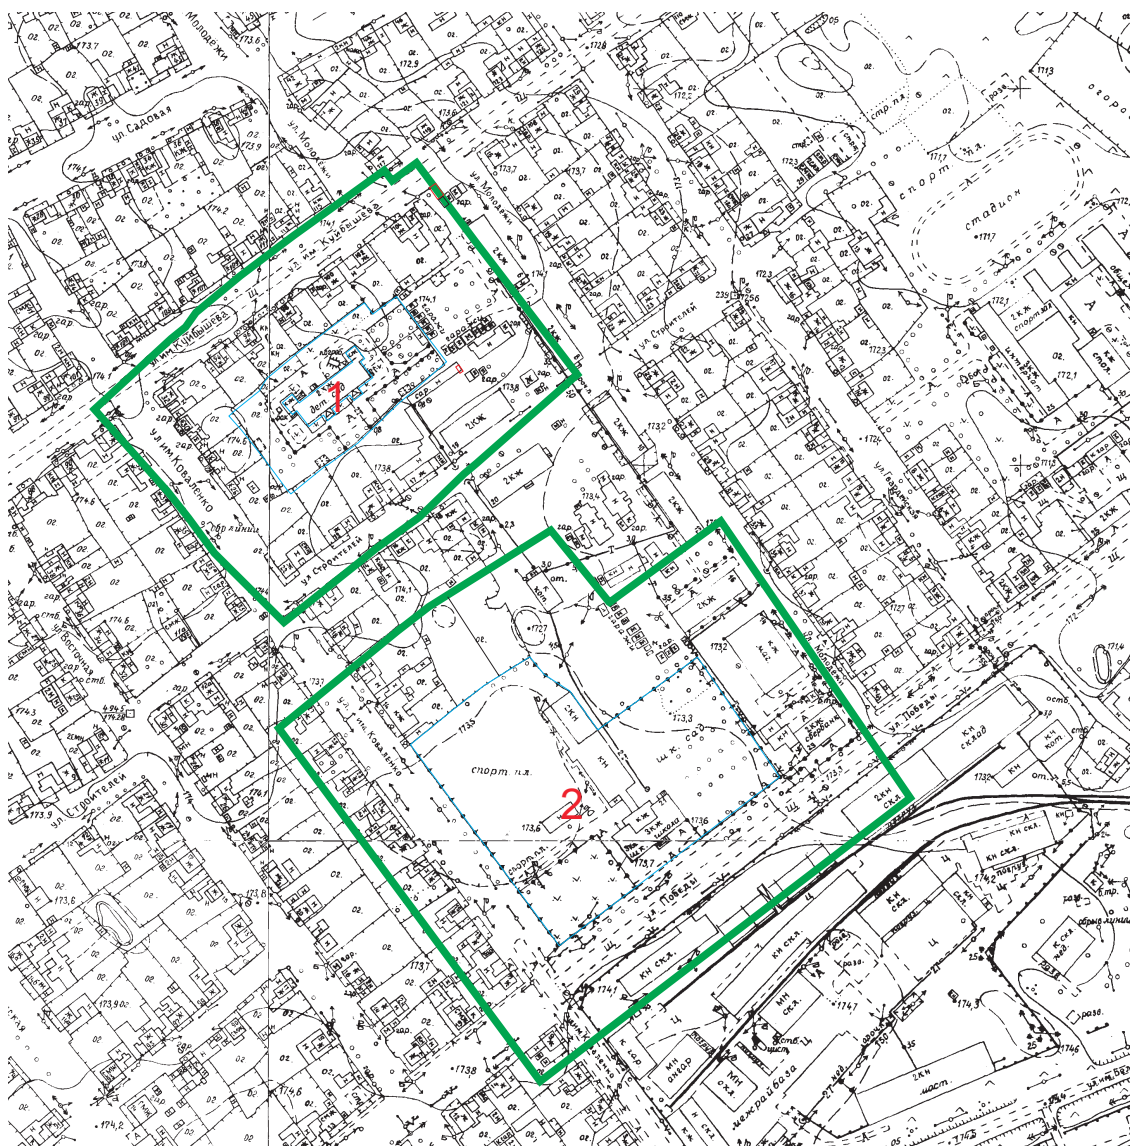

Схема границ прилегающих территорий для МКДОУ “Детский сад №9 ”(г. Шумиха, ул. Коваленко, 26А) и МКОУ “Средняя общеобразовательная школа №1” (г. Шумиха, ул. Победы, 21)

Условные обозначения:

- 1 - МКДОУ “Детский сад №9”, ул. Коваленко, 26А
- 2 - МКОУ “Средняя общеобразовательная школа №1”, ул. Победы, 21
- граница прилегающих территорий, на которой не допускается розничная продажа алкогольной продукции